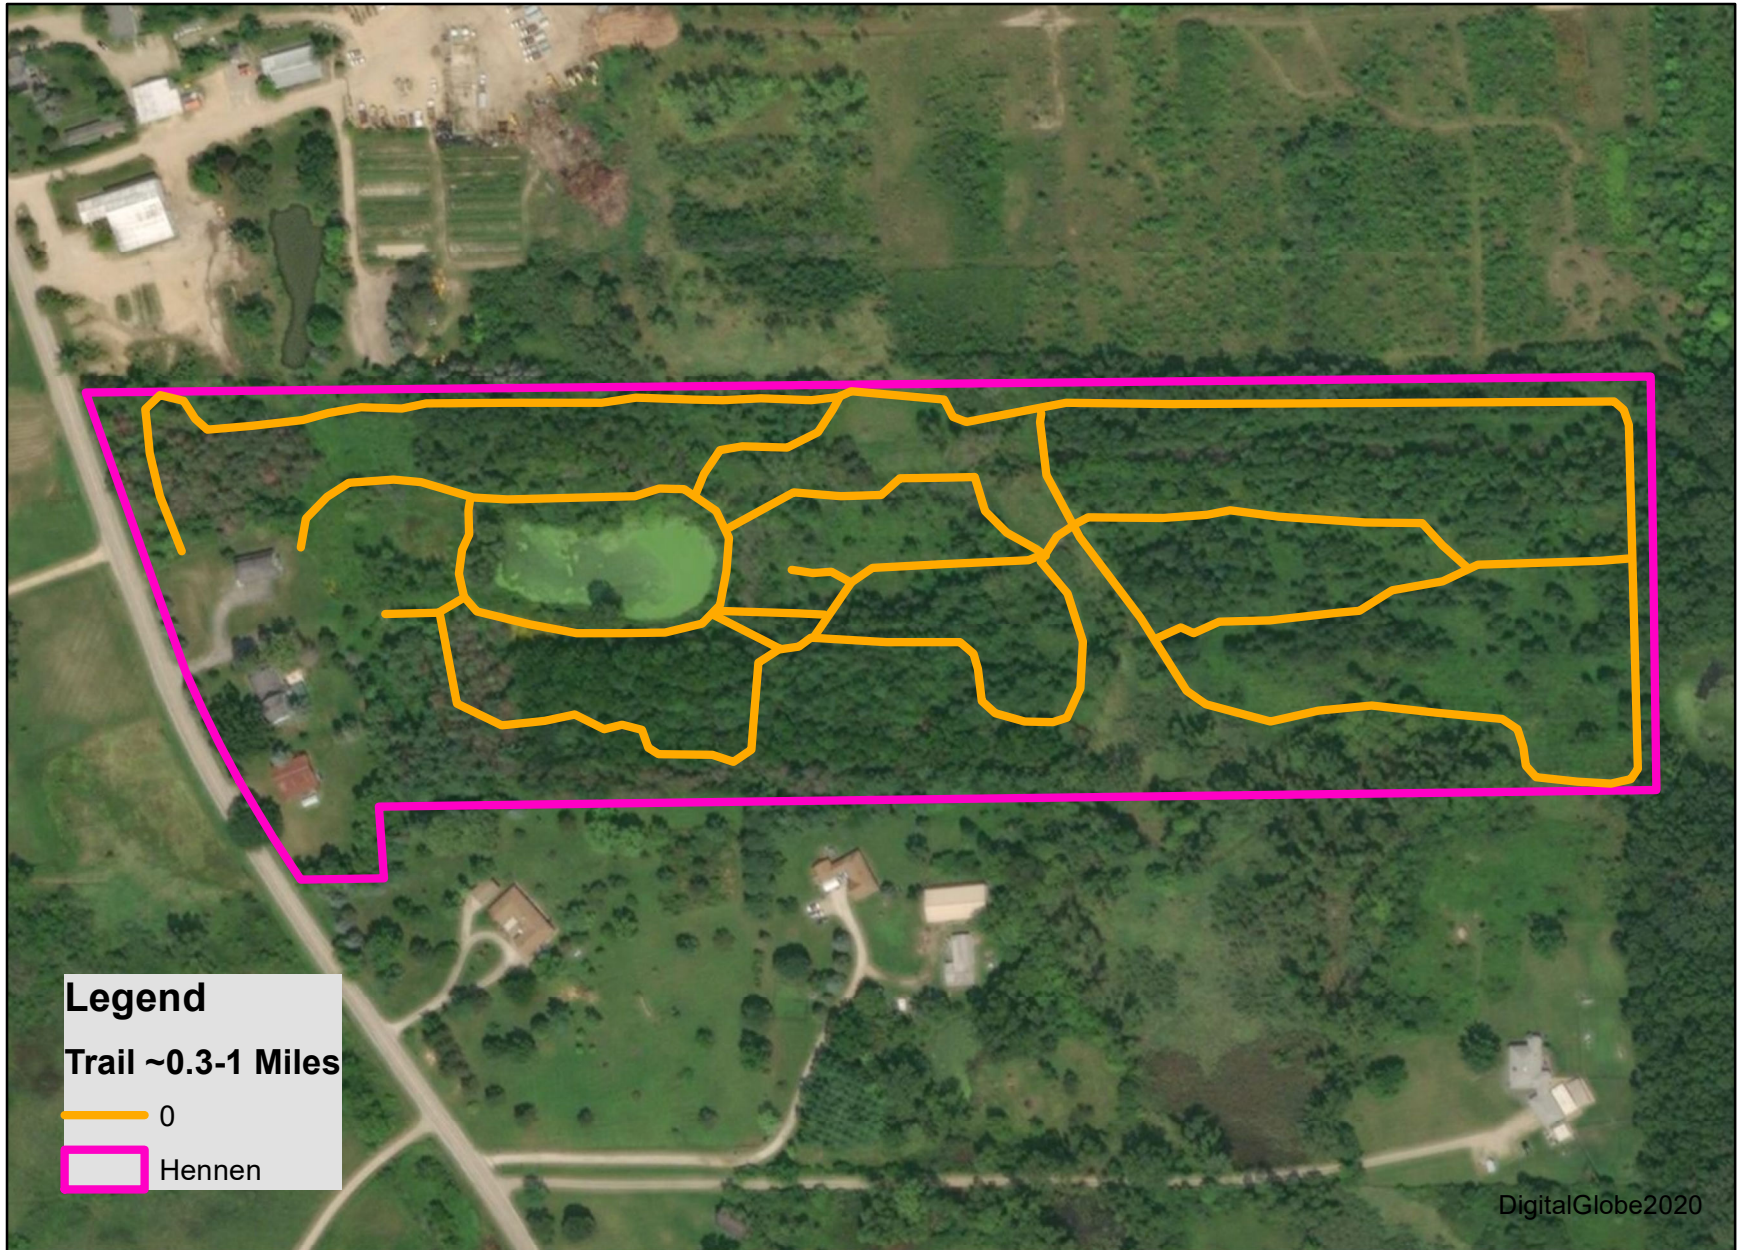

Hennen Conservation Area

Legend
Trail ~0.3-1 Miles
— 0
□ Hennen

DigitalGlobe2020